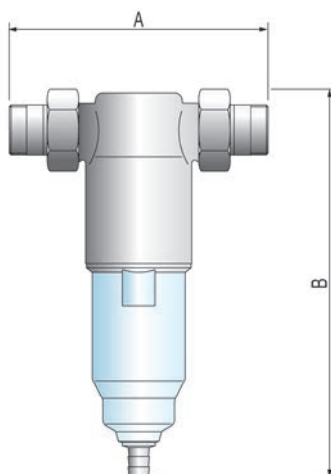

Le filtre PERMO CRISTAL WF est un filtre à cartouche qui permet de protéger vos réseaux eau froide.

Ce filtre est composé d'une poche en feutre interchangeable d'une finesse de filtration de 90 microns, retenant les particules telles que le sable, oxyde de fer, copeaux...

L'eau brute est admise à l'entrée du filtre et traverse l'élément filtrant de l'extérieur vers l'intérieur. L'eau débarrassée des particules est alors dirigée vers l'installation.

Les avantages du PERMO CRISTAL WF :

permo
BEST WATER TECHNOLOGY

BWT GROUP

PERMO CRISTAL WF

FILTRE À CARTOUCHE

filtration des réseaux eau potable et process industriel

Caractéristiques techniques

Type	PERMO CRISTAL 1"	PERMO CRISTAL 1"1/4	PERMO CRISTAL 1"1/2	PERMO CRISTAL 2"
Diamètre de raccordement	DN 25	DN 32	DN 40	DN 50
Finesse de filtration m	90/100	90/100	90/100	90/100
Débit nominal maxi m ³ /h à 0,2 bar	3,5	4	9	12
Pression admissible maxi bar	10	10	10	10
Poids expédition kg	2	2,2	4,8	5
Code Produit	P0003197	P0003198	P0003199	P0003200

Dimensions

Type	PERMO CRISTAL 1"	PERMO CRISTAL 1"1/4	PERMO CRISTAL 1"1/2	PERMO CRISTAL 2"
Hauteur - B hors tout mm	239	239	290	290
Largeur - A hors tout mm	184	203	254	274

Compléments :

- Température de l'eau maximum : 30°C
- Température ambiante maximum : 40°C
- Un manuel d'utilisation